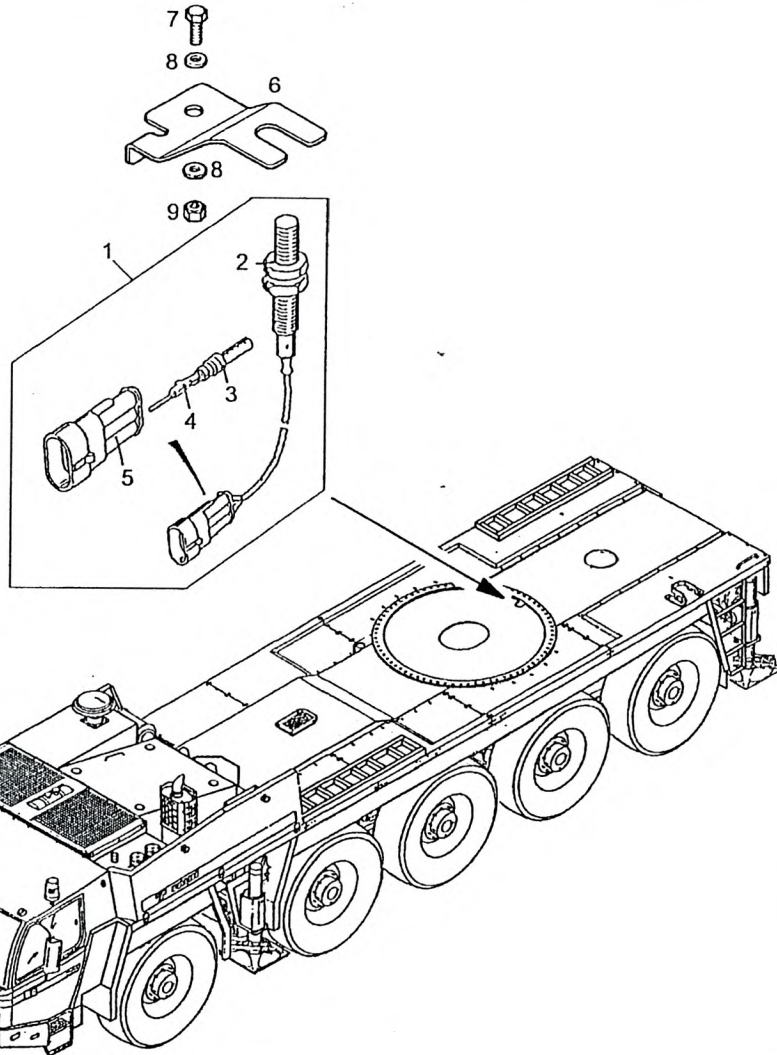

SWITCH INSTALLATION
 ANNAEHERUNGS-SCHALTER EINBAU
 CONTACTEUR D'APPROX ASS

997-077-64240

Figure
 Bild
 Figure

7764240

1700-05

Item Pos. Réf	Part No. Teil-Nr. Pièce No	Designation Benennung Désignation	all alle tous	Qty/assy Stck/Variante Pièce/ensemble								Figure Bild Figure	
				A	B	C	D	E	F	G	H		
1	997-077-64240	SWITCH ASSY ANNAEHERUNGSSCHALTER KPL CONTACTEUR D'APPROX CPL	1										
2	997-070-07218	SWITCH ANNAEHERUNGS-SCHALTER CONTACTEUR D'APPROX	1										
3	997-070-04806	GASKET DICHTUNG JOINT	3										
4	997-070-04802	CONTACT PIN KONTAKTSTIFT CONNECTEUR MALE	3										
5	997-070-04798	PLUG HOUSING STECKERGEHAEUSE CORPS FICHE CONTACT	1										
6	997-077-66641	BRACKET HALTER SUPPORT	1										
7	997-000-56659	HEX BOLT M10X25 6KT-SCHRAUBE VIS HEXAGONALE	1										
8	997-084-08991	DISK 10,5 SCHEIBE DISQUE	2										
9	997-000-57127	HEX NUT M10 6KT-MUTTER ECROU HEXAGONALE	1										